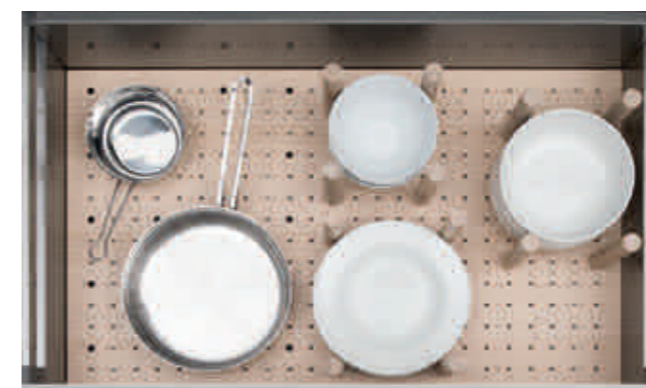

Interior organisation system for pull-outs **StraightLine**

Organización interior para gavetas **StraightLine**

Sistema di organizzazione interno per cestoni **StraightLine**

Indretning **StraightLine** til udtræk

Interior organisation system **StraightLine**

Organización interior **StraightLine**

Sistema di organizzazione interno **StraightLine**

Indretning **StraightLine** til skuffer